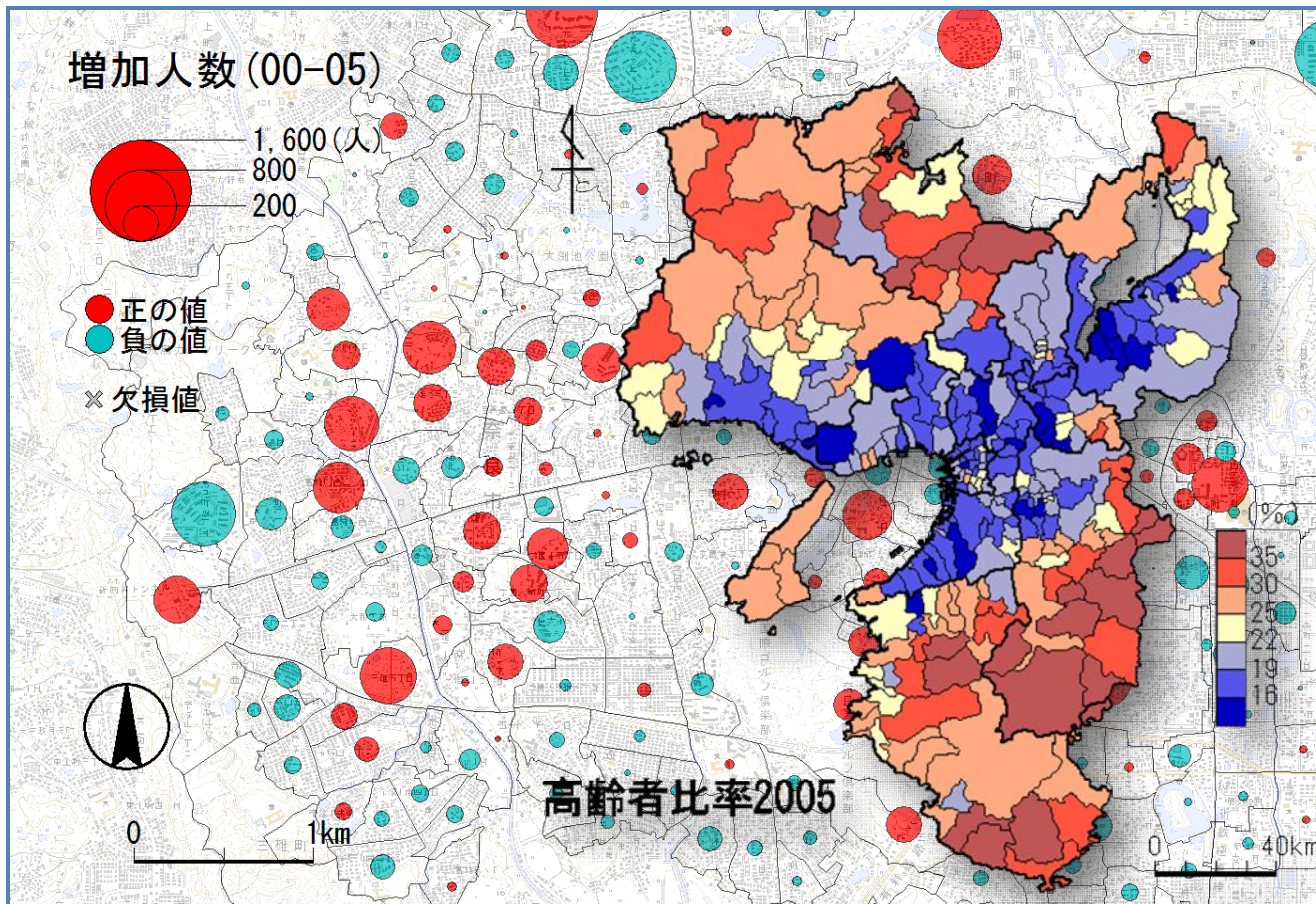

地域統計データを地図で見せる

日時 2011年2月21日・28日/3月7日・14日 (毎月曜)

講演・研修 13:30~17:00 (受付 13:00~13:30)

場所 奈良大学 (J201 コンピュータルーム)

エクセル等の表計算ソフト上の地域統計データを地図化することに適した無料のGISソフトの使い方を学びます。

学生や教員・企業・行政・研究者まで、幅広く地図を使って分析を行うさまざまな分野で利用出来ます。

参加対象者

行政機関・教員・企業・団体及び一般の地理情報に関心のある方

参加費

500円/回

募集人数

50名 (先着順で定員締切)

主催：奈良大学文学部地理学教室・特定非営利活動法人 電子自治体アドバイザークラブ

後援：総務省 (近畿総合通信局)・経産省 (近畿経済産業局)・奈良県・奈良県市長会・奈良県町村会・奈良市教育委員会・大和郡山市教育委員会・生駒市教育委員会・天理市教育委員会・木津川市教育委員会・地理情報システム (GIS) 学会・奈良地理学会・奈良県測量設計業協会・奈良県土地家屋調査士会・奈良 GIS 研究所